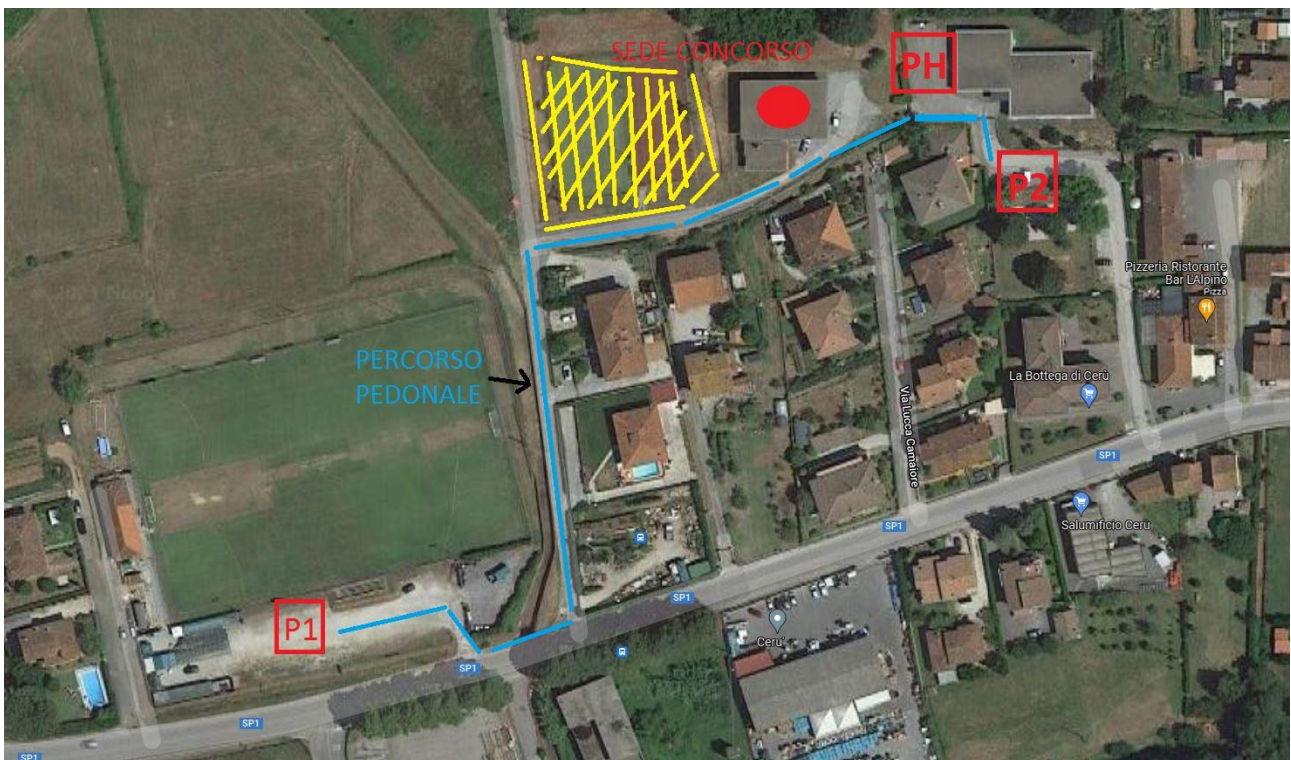

Sede del concorso prova preselettiva e prima prova scritta:

PALESTRA SCUOLA PRIMARIA DI MONSAGRATI

LOC. MARACCI – FRAZ. MONSAGRATI

55064 PESCAGLIA LU

link google:

<https://goo.gl/maps/EAFeKXnY5G4MqbaE6>

coordinate geografiche:

43°54'38.1"N 10°25'50.9"E

P1 parcheggio candidati

P2 parcheggio candidati (pochi posti a disposizione)

PH parcheggio disabili